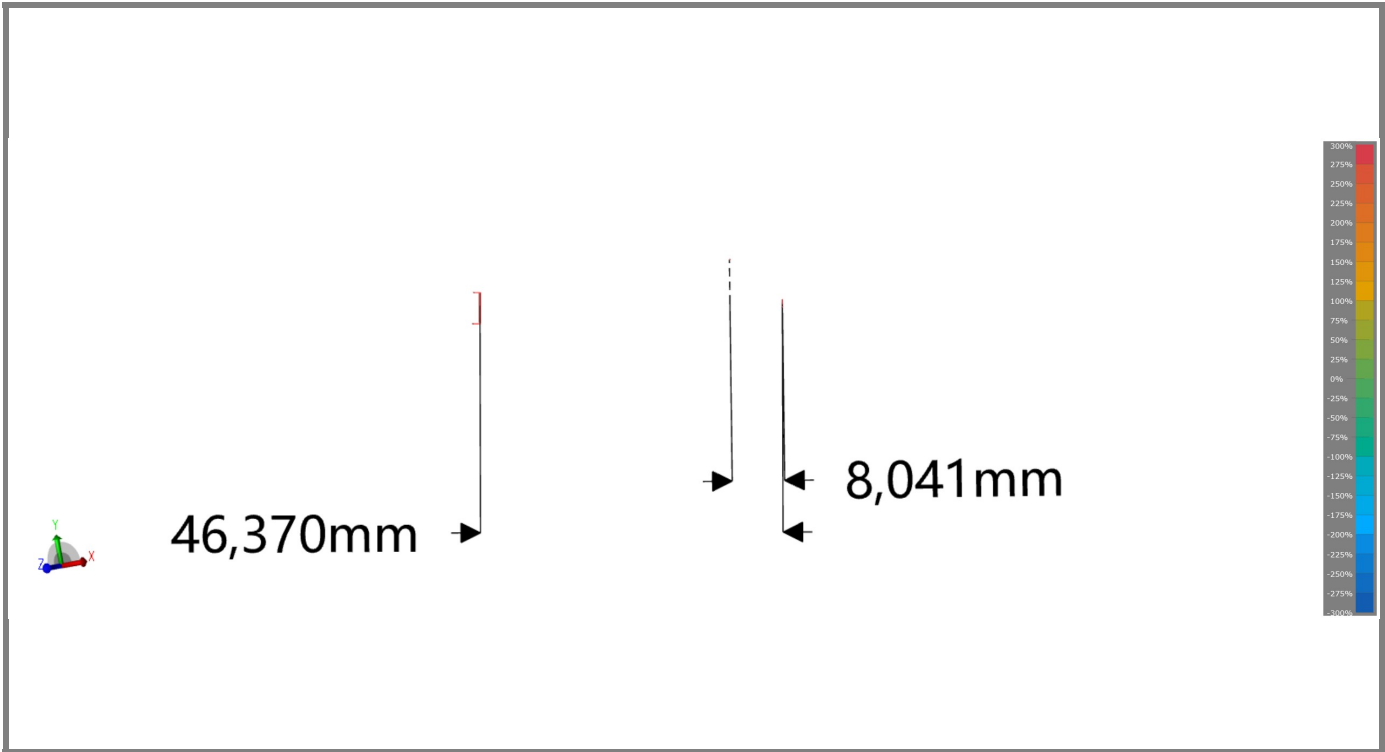

## Información de sesión

Nombre del programa  
Nombre de archivo FCD      New Document.fcd  
Nombre de la pieza  
Nombre de sesión  
Nota  
Operador                      Calidad JC  
Fecha                            10/09/2025  
Hora                              11:05  
Dispositivo activo            A20-M5-21-36782

Plano 1		Lecturas:22.				
	real	nominal	Desv	- tol.	+tol.	FueraTol
Planicidad	0,011mm		0,011mm	0,000mm	0,050mm	Aprobar

**Plano 2***Lecturas:21.*

	real	nominal	Desv	- tol.	+tol.	FueraTol
Planicidad	0,019mm		0,019mm	0,000mm	0,050mm	Aprobar

**A**

	real	nominal	Desv	- tol.	+tol.	FueraTol
Longitud	46,370mm	46,200mm	0,170mm	-0,800mm	0,800mm	Aprobar

**Plano 3***Lecturas:18.*

	real	nominal	Desv	- tol.	+tol.	FueraTol
Planicidad	0,013mm		0,013mm	0,000mm	0,050mm	Aprobar

**Plano 4***Lecturas:19.*

	real	nominal	Desv	- tol.	+tol.	FueraTol
Planicidad	0,014mm		0,014mm	0,000mm	0,050mm	Aprobar

**D**

	real	nominal	Desv	- tol.	+tol.	FueraTol
Longitud	8,041mm	8,000mm	0,041mm	-0,100mm	0,100mm	Aprobar