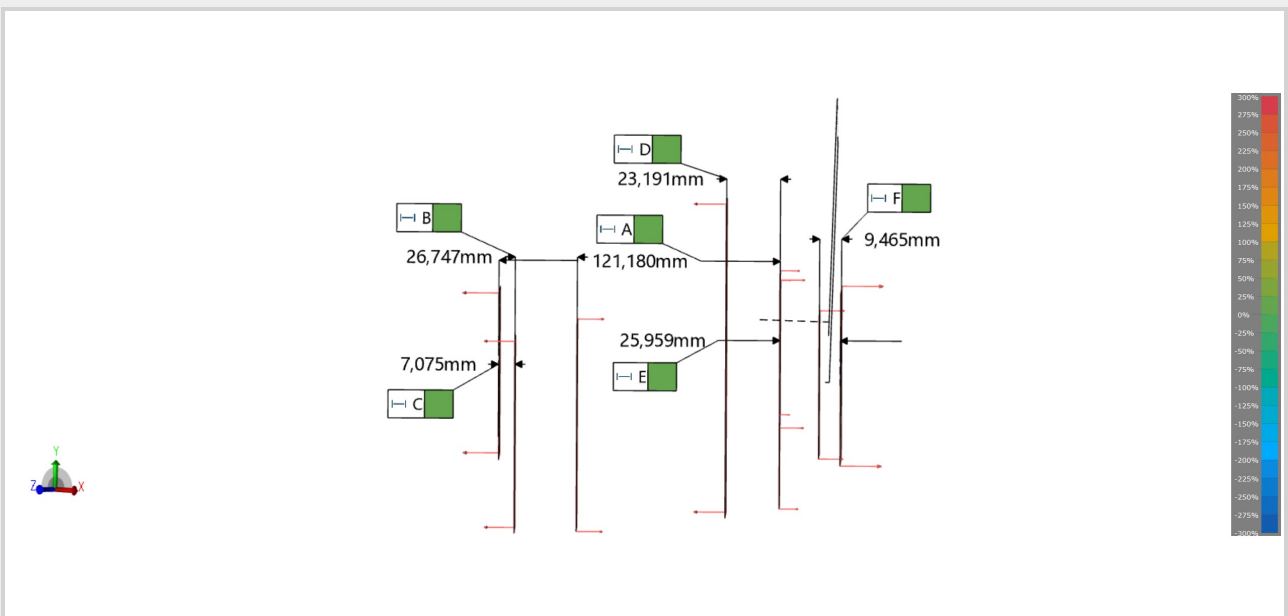

T						
	real	nominal	Desv	- tol.	+tol.	FueraTol
Longitud	127,165mm	127,000mm	0,165mm	-0,050mm	0,050mm	0,115mm

Cilindro 1							<i>Lecturas:12.</i>
	real	nominal	Desv	- tol.	+tol.	FueraTol	
Diámetro	22,320mm			-0,050mm	0,050mm		
Cilindricidad	0,025mm		0,025mm	0,000mm	0,050mm	0,000mm	

Cilindro 3							<i>Lecturas:14.</i>
	real	nominal	Desv	- tol.	+tol.	FueraTol	
Diámetro	22,270mm	22,000mm	0,270mm	0,000mm	0,200mm	0,070mm	
Cilindricidad	0,028mm		0,028mm	0,000mm	0,050mm	0,000mm	

Q

	real	nominal	Desv	- tol.	+tol.	FueraTol
Longitud	140,006mm	140,000mm	0,006mm	-0,050mm	0,050mm	0,000mm

L

Lecturas:12.

	real	nominal	Desv	- tol.	+tol.	FueraTol
Diámetro	70,032mm	70,000mm	0,032mm	0,000mm	0,100mm	0,000mm
Cilindricidad	0,024mm		0,024mm	0,000mm	0,050mm	0,000mm

Ver datos 2

Plano 1

Lecturas:12.

	real	nominal	Desv	- tol.	+tol.	FueraTol
Planicidad	0,020mm		0,020mm	0,000mm	0,050mm	0,000mm

Plano 2

Lecturas:10.

	real	nominal	Desv	- tol.	+tol.	FueraTol
Planicidad	0,016mm		0,016mm	0,000mm	0,050mm	0,000mm

A						
	real	nominal	Desv	- tol.	+tol.	FueraTol
Longitud	121,180mm	121,100mm	0,080mm	-0,300mm	0,300mm	0,000mm