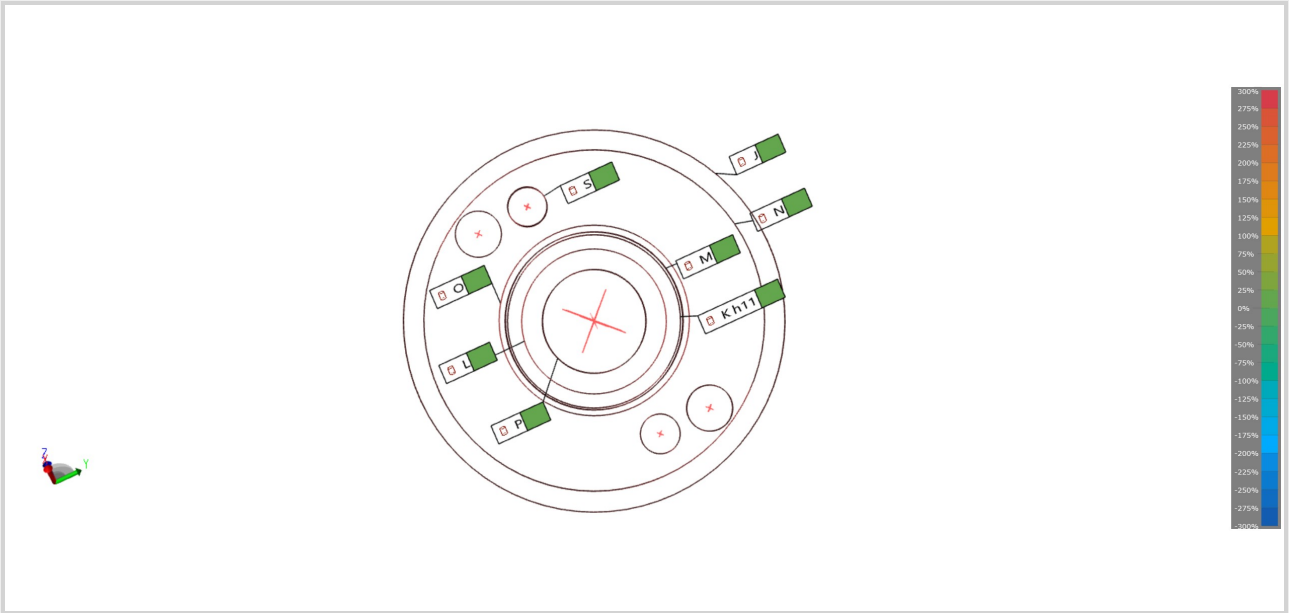

Ver datos 1

N

Lecturas:14.

	real	nominal	Desv	- tol.	+tol.	FueraTol
Diámetro	164,975mm	165,000mm	-0,025mm	-1,600mm	1,600mm	0,000mm
Cilindricidad	0,007mm		0,007mm	0,000mm	0,050mm	0,000mm

J

Lecturas:18.

	real	nominal	Desv	- tol.	+tol.	FueraTol
Diámetro	184,738mm	185,000mm	-0,262mm	-1,200mm	1,200mm	0,000mm
Cilindricidad	0,035mm		0,035mm	0,000mm	0,050mm	0,000mm