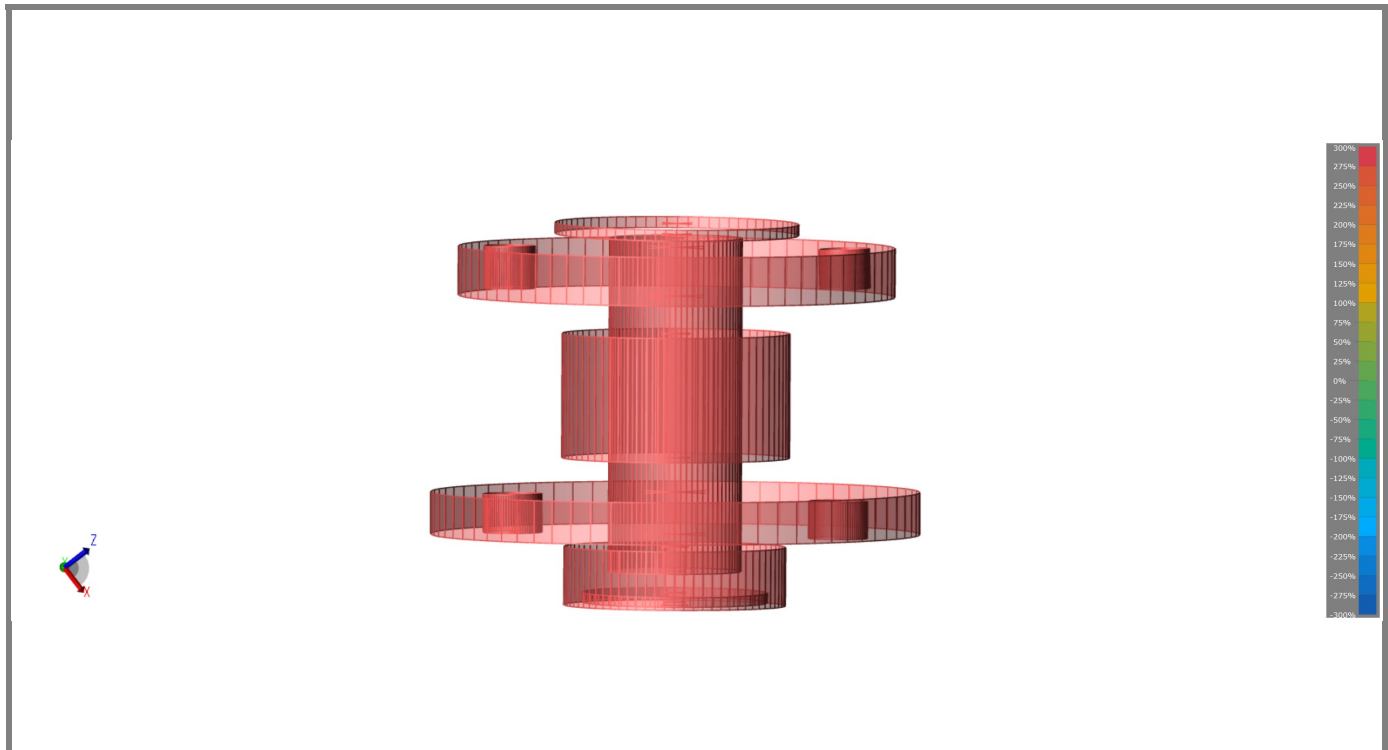

Ver datos 1

N

Lecturas:14.

	real	nominal	Desv	- tol.	+tol.	FueraTol
Diámetro	164,975mm	165,000mm	-0,025mm	-1,600mm	1,600mm	0,000mm
Cilindricidad	0,007mm		0,007mm	0,000mm	0,050mm	0,000mm

J

Lecturas:18.

	real	nominal	Desv	- tol.	+tol.	FueraTol
Diámetro	184,738mm	185,000mm	-0,262mm	-1,200mm	1,200mm	0,000mm
Cilindricidad	0,035mm		0,035mm	0,000mm	0,050mm	0,000mm