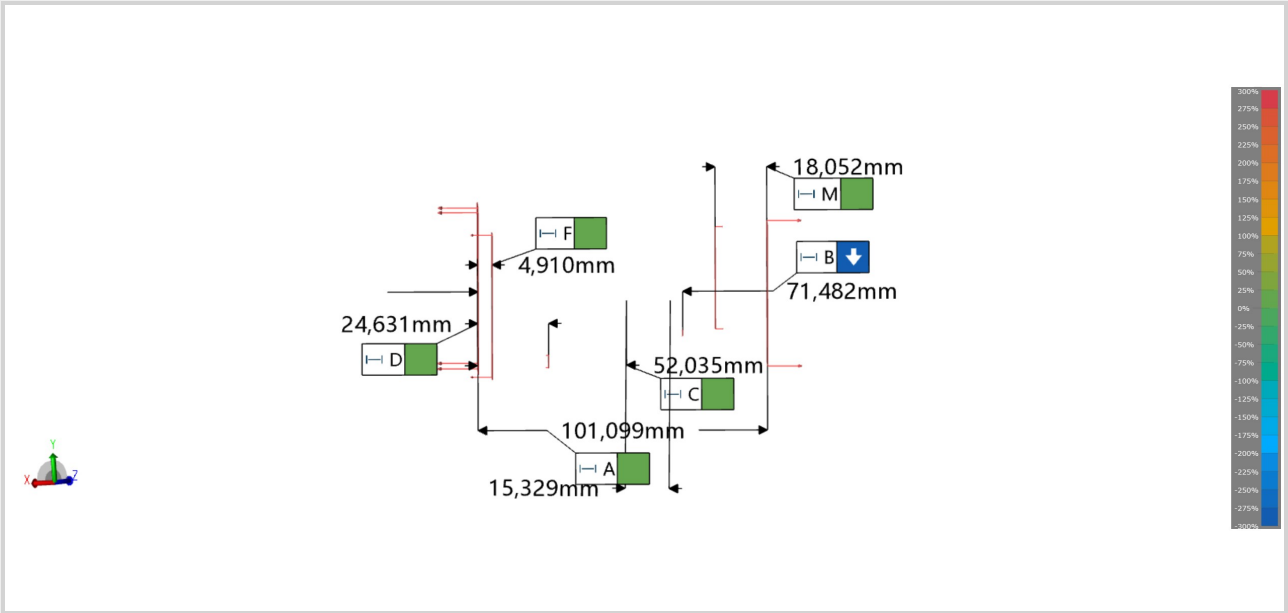

**T***Lecturas:7.*

	real	nominal	Desv	- tol.	+tol.	FueraTol
Diámetro	36,021mm	36,000mm	0,021mm	0,000mm	0,100mm	0,000mm
Cilindricidad	0,003mm		0,003mm	0,000mm	0,050mm	0,000mm

**W***Lecturas:19.*

	real	nominal	Desv	- tol.	+tol.	FueraTol
Diámetro	62,939mm	63,000mm	-0,061mm	-0,800mm	0,800mm	0,000mm
Cilindricidad	0,018mm		0,018mm	0,000mm	0,050mm	0,000mm

**U***Lecturas:9.*

	real	nominal	Desv	- tol.	+tol.	FueraTol
Diámetro	50,596mm	50,500mm	0,096mm	-0,800mm	0,800mm	0,000mm
Cilindricidad	0,020mm		0,020mm	0,000mm	0,050mm	0,000mm

Ver datos 1

Plano 1

Lecturas:13.

**Plano 9***Lecturas:11.*

	real	nominal	Desv	- tol.	+tol.	FueraTol
Planicidad	0,004mm		0,004mm	0,000mm	0,050mm	0,000mm

**G**

	real	nominal	Desv	- tol.	+tol.	FueraTol
Longitud	5,599mm	5,500mm	0,099mm	0,000mm	0,200mm	0,000mm

**L**

	real	nominal	Desv	- tol.	+tol.	FueraTol
Longitud	35,891mm	36,000mm	-0,109mm	-0,200mm	0,050mm	0,000mm

**H**

	real	nominal	Desv	- tol.	+tol.	FueraTol
Longitud	15,329mm	15,300mm	0,029mm	0,000mm	0,100mm	0,000mm