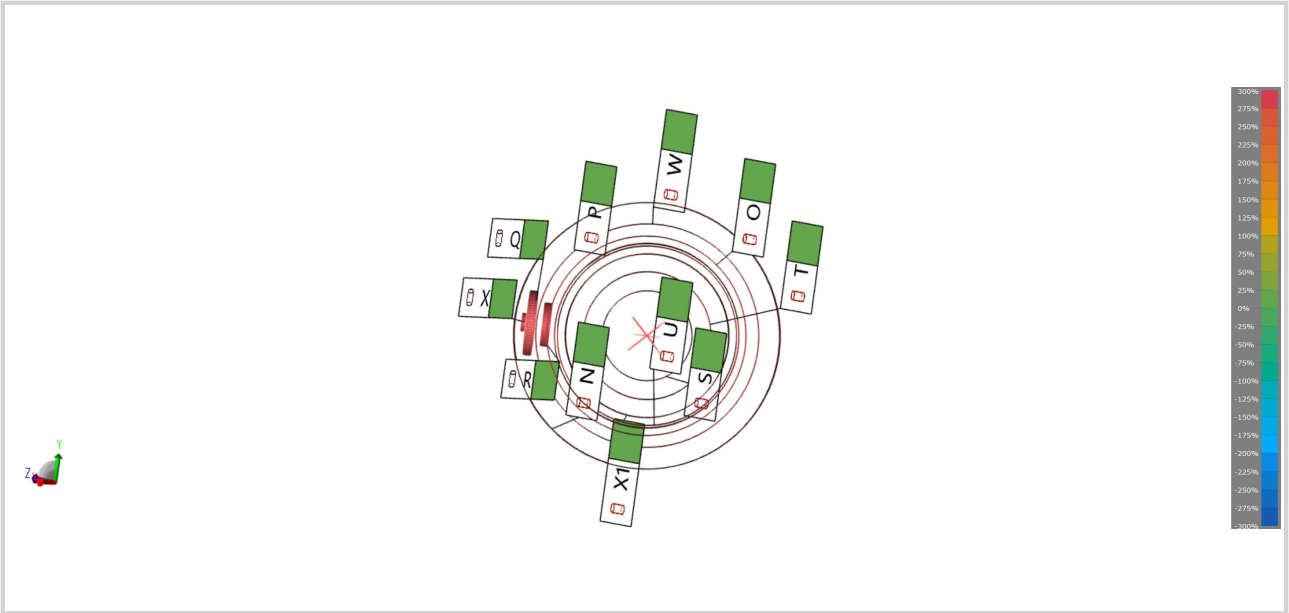

Ver datos 2

R

Lecturas:18.

	real	nominal	Desv	- tol.	+tol.	FueraTol
Diámetro	12,088mm			-0,050mm	0,050mm	
Cilindricidad	0,015mm		0,015mm	0,000mm	0,050mm	0,000mm

O

Lecturas:6.

	real	nominal	Desv	- tol.	+tol.	FueraTol
Diámetro	56,166mm			-0,050mm	0,050mm	
Cilindricidad	0,001mm		0,001mm	0,000mm	0,050mm	0,000mm

**U***Lecturas:9.*

	real	nominal	Desv	- tol.	+tol.	FueraTol
Diámetro	50,596mm	50,500mm	0,096mm	-0,800mm	0,800mm	0,000mm
Cilindricidad	0,020mm		0,020mm	0,000mm	0,050mm	0,000mm

Ver datos 1

Plano 1

Lecturas:13.

**Plano 9***Lecturas:11.*

	real	nominal	Desv	- tol.	+tol.	FueraTol
Planicidad	0,004mm		0,004mm	0,000mm	0,050mm	0,000mm

**G**

	real	nominal	Desv	- tol.	+tol.	FueraTol
Longitud	5,599mm	5,500mm	0,099mm	0,000mm	0,200mm	0,000mm

**L**

	real	nominal	Desv	- tol.	+tol.	FueraTol
Longitud	35,891mm	36,000mm	-0,109mm	-0,200mm	0,050mm	0,000mm

**H**

	real	nominal	Desv	- tol.	+tol.	FueraTol
Longitud	15,329mm	15,300mm	0,029mm	0,000mm	0,100mm	0,000mm