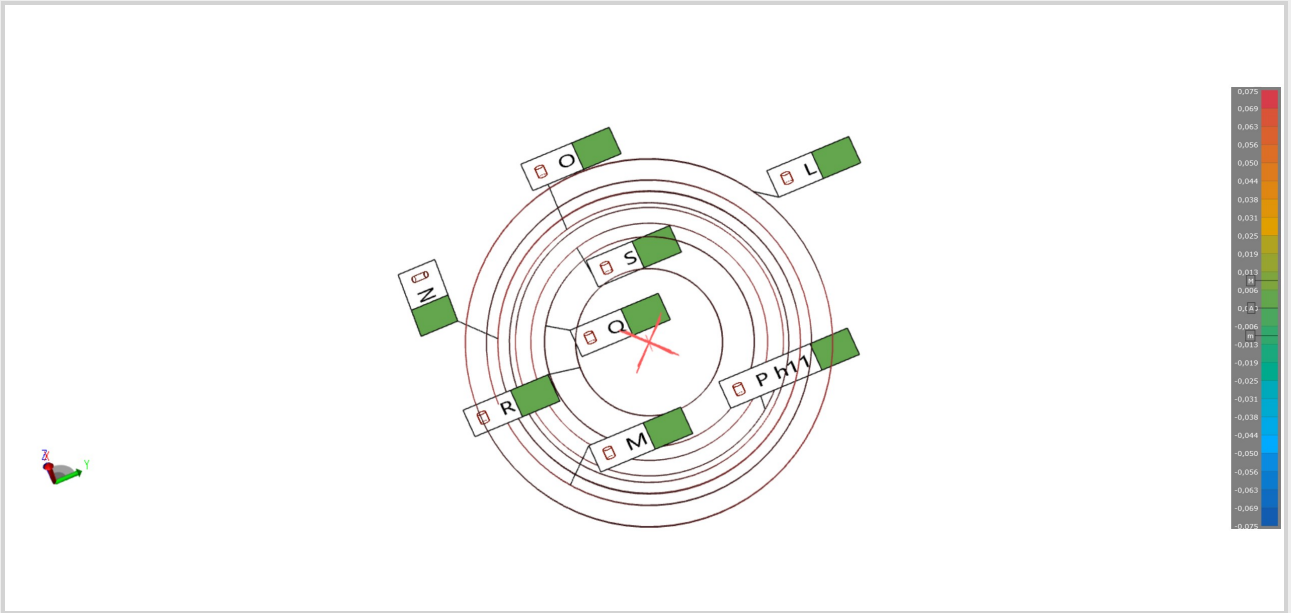

Ver datos 1

L

Lecturas:14.

	real	nominal	Desv	- tol.	+tol.	FueraTol
Diámetro	63,032mm	63,000mm	0,032mm	-0,800mm	0,800mm	0,000mm
Cilindricidad	0,019mm		0,019mm	0,000mm	0,050mm	0,000mm

M

Lecturas:28.

	real	nominal	Desv	- tol.	+tol.	FueraTol
Diámetro	55,799mm	55,800mm	-0,001mm	-0,150mm	0,000mm	0,000mm
Cilindricidad	0,017mm		0,017mm	0,000mm	0,050mm	0,000mm

N

Lecturas:9.

	real	nominal	Desv	- tol.	+tol.	FueraTol
Diámetro	51,920mm	52,000mm	-0,080mm	-0,150mm	0,000mm	0,000mm
Cilindricidad	0,004mm		0,004mm	0,000mm	0,050mm	0,000mm

O

Lecturas:17.

	real	nominal	Desv	- tol.	+tol.	FueraTol
Diámetro	47,948mm	47,800mm	0,148mm	-0,800mm	0,800mm	0,000mm
Cilindricidad	0,013mm		0,013mm	0,000mm	0,050mm	0,000mm

**Q***Lecturas:7.*

	real	nominal	Desv	- tol.	+tol.	FueraTol
Diámetro	36,030mm	36,000mm	0,030mm	0,000mm	0,100mm	0,000mm
Cilindricidad	0,012mm		0,012mm	0,000mm	0,050mm	0,000mm

**R***Lecturas:8.*

	real	nominal	Desv	- tol.	+tol.	FueraTol
Diámetro	25,207mm	25,000mm	0,207mm	0,000mm	0,500mm	0,000mm
Cilindricidad	0,005mm		0,005mm	0,000mm	0,050mm	0,000mm

**P h11***Lecturas:9.*

	real	nominal	Desv	- tol.	+tol.	FueraTol
Diámetro	45,995mm	46,000mm	-0,005mm	-0,160mm	0,000mm	0,000mm
Cilindricidad	0,004mm		0,004mm	0,000mm	0,050mm	0,000mm

**S***Lecturas:8.*

	real	nominal	Desv	- tol.	+tol.	FueraTol
Diámetro	40,634mm	40,600mm	0,034mm	0,000mm	0,200mm	0,000mm
Cilindricidad	0,014mm		0,014mm	0,000mm	0,050mm	0,000mm