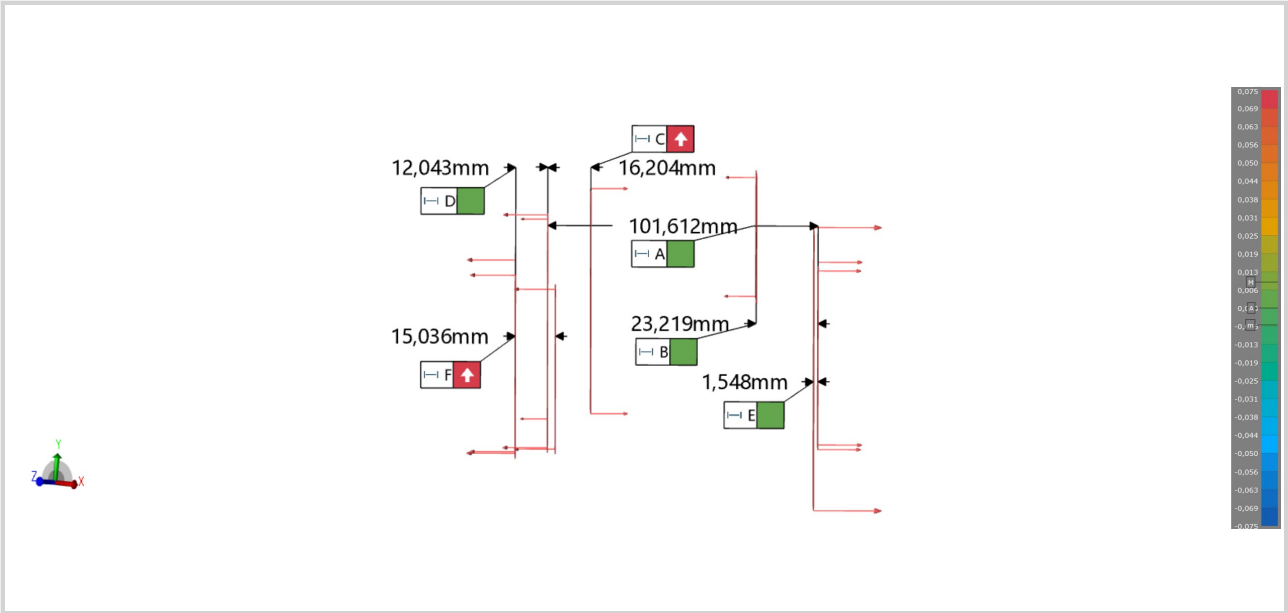

R

	real	nominal	Desv	- tol.	+tol.	FueraTol
Longitud	126,989mm	127,000mm	-0,011mm	-0,050mm	0,050mm	0,000mm

Ver datos 2

Ver datos 1

Plano 1

Lecturas:18.

	real	nominal	Desv	- tol.	+tol.	FueraTol
Planicidad	0,028mm		0,028mm	0,000mm	0,050mm	0,000mm

Plano 2

Lecturas:13.

	real	nominal	Desv	- tol.	+tol.	FueraTol
Planicidad	0,022mm		0,022mm	0,000mm	0,050mm	0,000mm

A

	real	nominal	Desv	- tol.	+tol.	FueraTol
Longitud	101,612mm	101,500mm	0,112mm	-0,800mm	0,800mm	0,000mm

D						
	real	nominal	Desv	- tol.	+tol.	FueraTol
Longitud	12,043mm	12,000mm	0,043mm	-0,050mm	0,050mm	0,000mm

Plano 5						Lecturas:12.
	real	nominal	Desv	- tol.	+tol.	FueraTol
Planicidad	0,022mm		0,022mm	0,000mm	0,050mm	0,000mm

**F**

	real	nominal	Desv	- tol.	+tol.	FueraTol
Longitud	15,036mm	15,000mm	0,036mm	-0,050mm	0,000mm	0,036mm