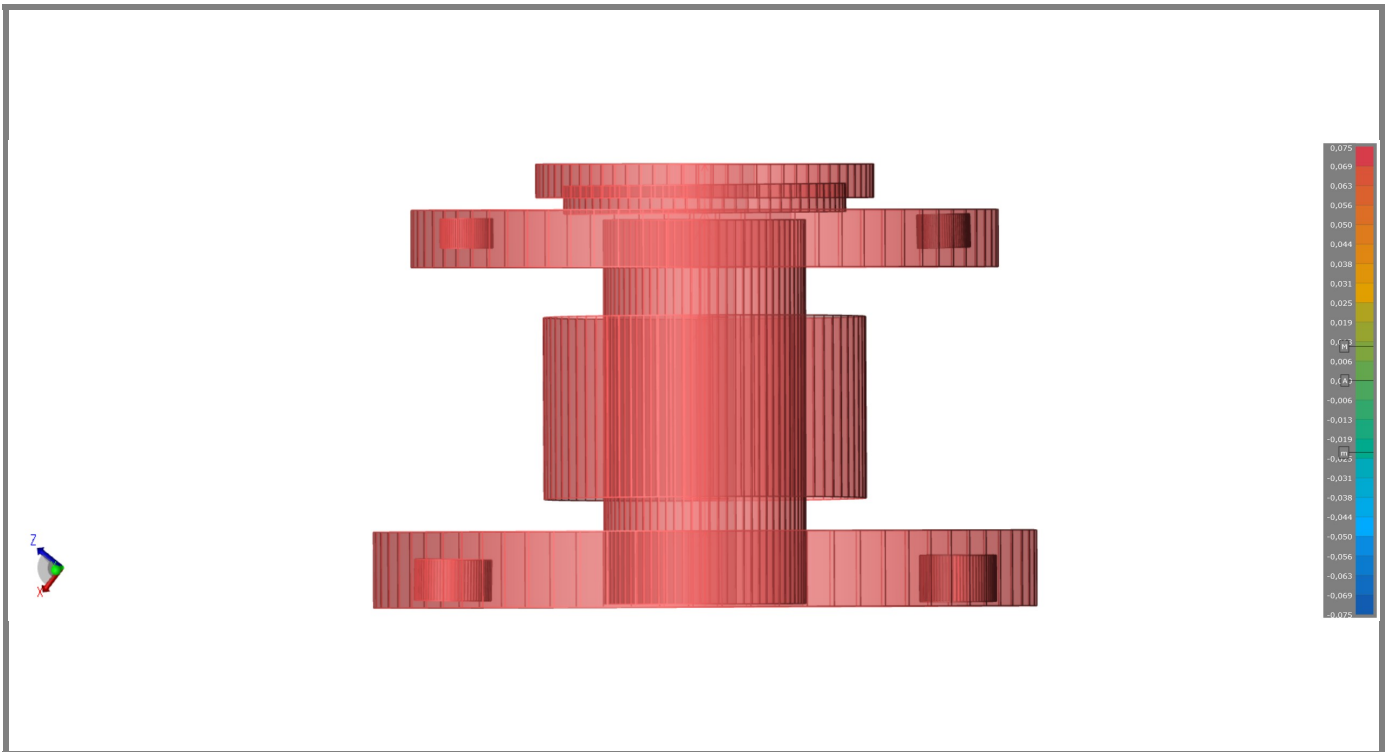

AV. SEGLE XXI
75
SANT BOI DE LLOBREGAT
ESPAÑA

JC-VALVES.COM
DROCHA@JC-VALVES.COM
936 54 86 86
17 oct. 2025 10:50

Información de sesión

Nombre del programa
Nombre de archivo FCD   New Document.fcd
Nombre de la pieza
Nombre de sesión
Nota
Operador   Calidad JC
Fecha   17/10/2025
Hora   10:50
Dispositivo activo   A20-M5-21-36782

L		Lecturas:12.				
	real	nominal	Desv	- tol.	+tol.	FueraTol
Diámetro	164,882mm	165,000mm	-0,118mm	-1,600mm	1,600mm	0,000mm
Cilindricidad	0,015mm		0,015mm	0,000mm	0,050mm	0,000mm