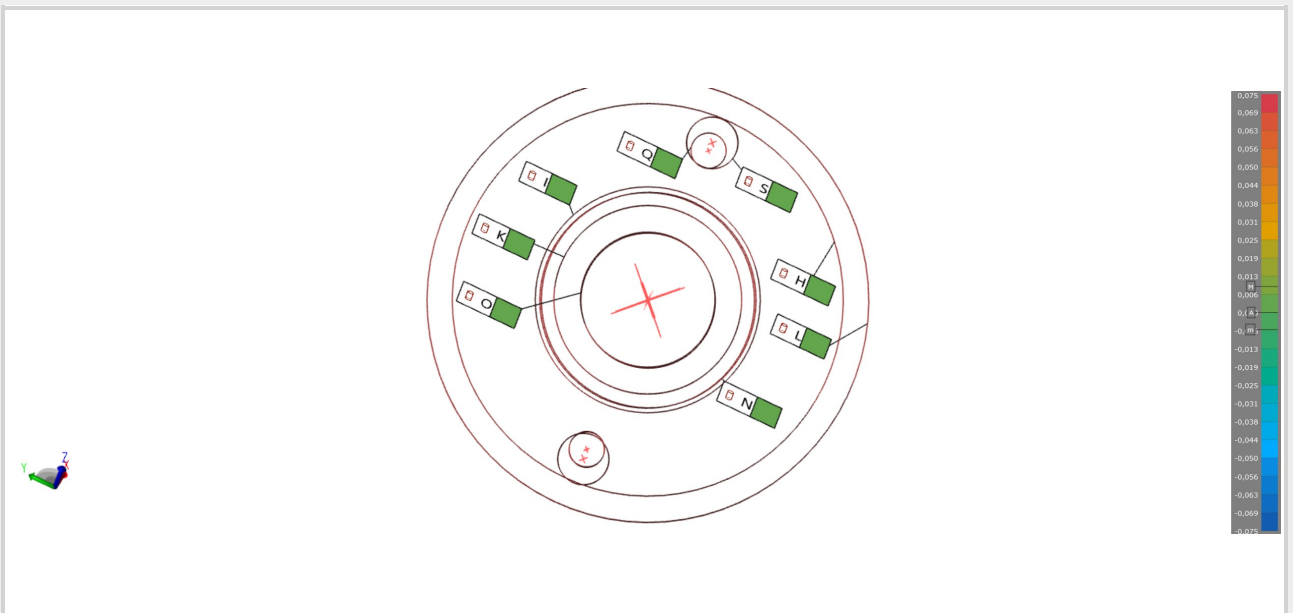

S

Lecturas:18.

	real	nominal	Desv	- tol.	+tol.	FueraTol
Diámetro	19,196mm	19,000mm	0,196mm	0,000mm	0,200mm	0,000mm
Cilindricidad	0,034mm		0,034mm	0,000mm	0,050mm	0,000mm

Cilindro 4

Lecturas:18.

	real	nominal	Desv	- tol.	+tol.	FueraTol
Diámetro	19,120mm			-0,050mm	0,050mm	
Cilindricidad	0,031mm		0,031mm	0,000mm	0,050mm	0,000mm

R

	real	nominal	Desv	- tol.	+tol.	FueraTol
Longitud	126,989mm	127,000mm	-0,011mm	-0,050mm	0,050mm	0,000mm

Ver datos 2

Ver datos 1

Plano 1

Lecturas:18.

	real	nominal	Desv	- tol.	+tol.	FueraTol
Planicidad	0,028mm		0,028mm	0,000mm	0,050mm	0,000mm

Plano 2

Lecturas:13.

	real	nominal	Desv	- tol.	+tol.	FueraTol
Planicidad	0,022mm		0,022mm	0,000mm	0,050mm	0,000mm

A

	real	nominal	Desv	- tol.	+tol.	FueraTol
Longitud	101,612mm	101,500mm	0,112mm	-0,800mm	0,800mm	0,000mm