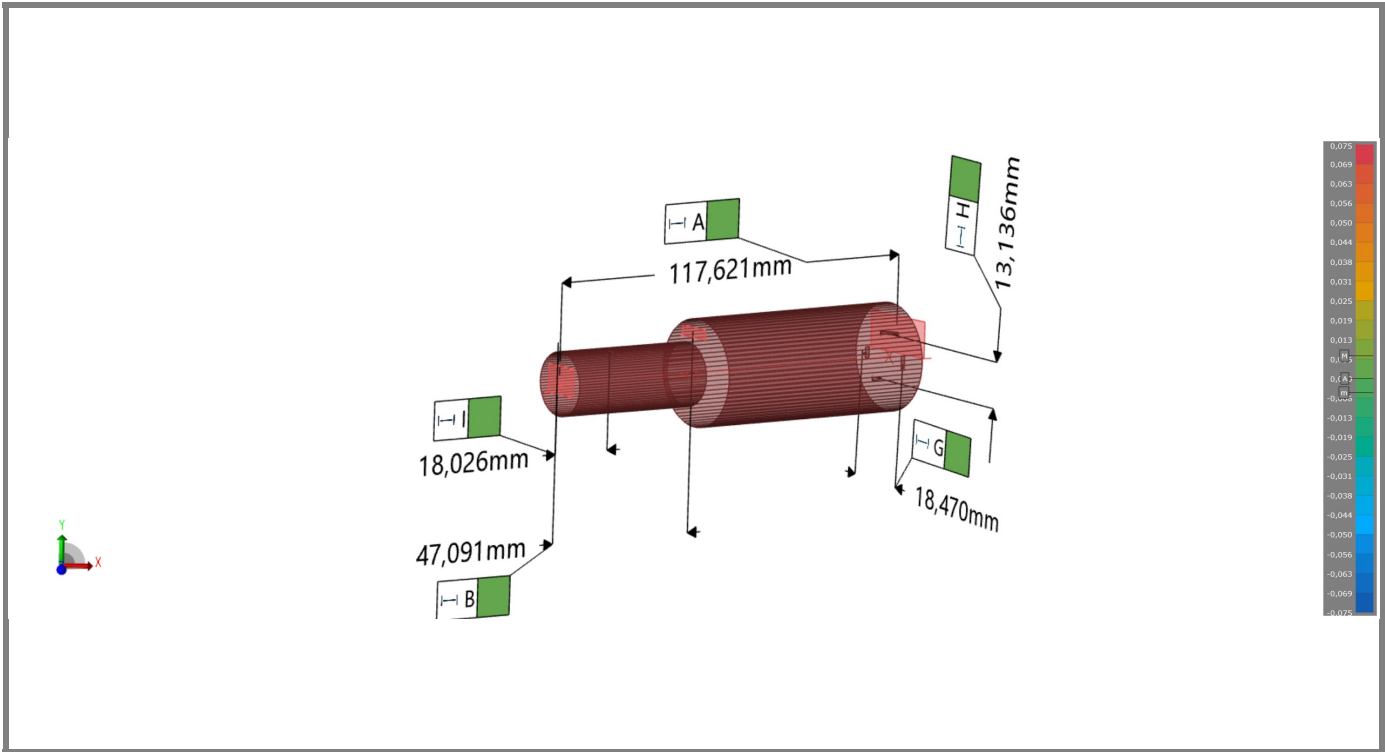

Plano 1		Lecturas:12.				
	real	nominal	Desv	- tol.	+tol.	FueraTol
Planicidad	0,016mm		0,016mm	0,000mm	0,050mm	0,000mm

Plano 2 <i>Lecturas:13.</i>						
	real	nominal	Desv	- tol.	+tol.	FueraTol
Planicidad	0,016mm		0,016mm	0,000mm	0,050mm	0,000mm

A						
	real	nominal	Desv	- tol.	+tol.	FueraTol
Longitud	117,621mm	117,600mm	0,021mm	-0,250mm	0,250mm	0,000mm

Plano 3 <i>Lecturas:12.</i>						
	real	nominal	Desv	- tol.	+tol.	FueraTol
Planicidad	0,003mm		0,003mm	0,000mm	0,050mm	0,000mm

**H**

	real	nominal	Desv	- tol.	+tol.	FueraTol
Longitud	13,136mm	13,000mm	0,136mm	0,000mm	0,150mm	0,000mm

**E***Lecturas:10.*

	real	nominal	Desv	- tol.	+tol.	FueraTol
Diámetro	30,182mm			-0,050mm	0,050mm	
Cilindricidad	0,028mm		0,028mm	0,000mm	0,050mm	0,000mm

**F***Lecturas:8.*

	real	nominal	Desv	- tol.	+tol.	FueraTol
Diámetro	17,976mm			-0,050mm	0,050mm	
Cilindricidad	0,012mm		0,012mm	0,000mm	0,050mm	0,000mm